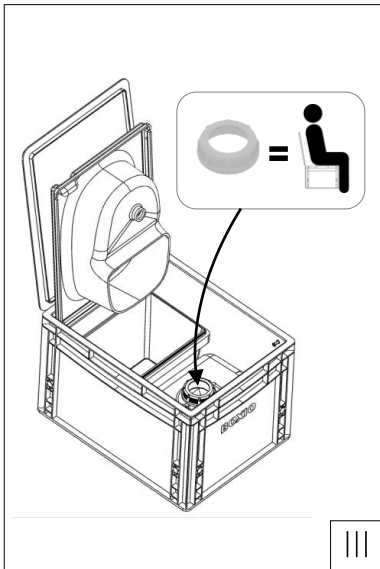

4x

1

2

3

**D GEBRAUCHSANWEISUNG** BENUTZEN DEINER BOXIO

**GB USER`S MANUAL** HOW TO USE YOUR BOXIO

D GESCHLOSSENEN DECKEL NUR ZUM KANISTERTRANSPORT BENUTZEN!

GB USE CLOSED LID ONLY FOR CANISTER TRANSPORT!