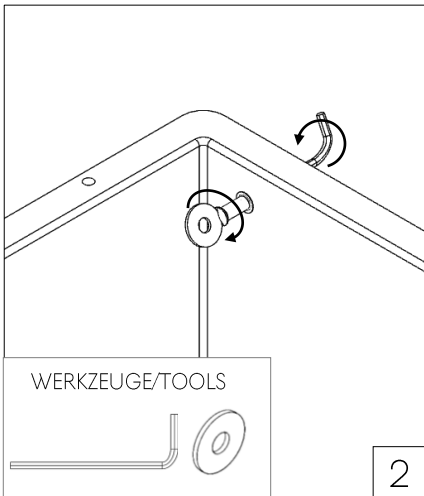

**1x**

**1x**

**4x**

**4x**

**4x**

**D ZUSAMMENBAUANLEITUNG** BUILD YOUR BOXIO

**GB ASSEMBLY INSTRUCTIONS** BAU DIR DEINE BOXIO

ZUSAMMENBAU UND BENUTZUNG IM VIDEO  
ASSEMBLY AND USAGE IN VIDEO

4x

1

2

3

**D GEBRAUCHSANWEISUNG** BENUTZEN DEINER BOXIO

**GB USER`S MANUAL** HOW TO USE YOUR BOXIO

D GESCHLOSSENEN DECKEL NUR ZUM KANISTERTRANSPORT BENUTZEN!

GB USE CLOSED LID ONLY FOR CANISTER TRANSPORT!