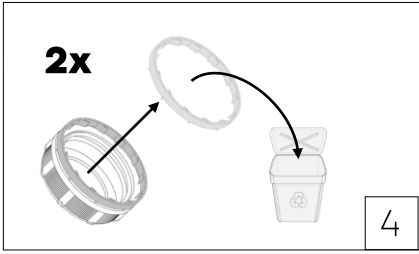

4x

1

2

3

**D GEBRAUCHSANWEISUNG** BENUTZEN DEINER BOXIO

**GB USER`S MANUAL** HOW TO USE YOUR BOXIO

D GESCHLOSSENEN DECKEL NUR ZUM KANISTERTRANSPORT BENUTZEN!

GB USE CLOSED LID ONLY FOR CANISTER TRANSPORT!