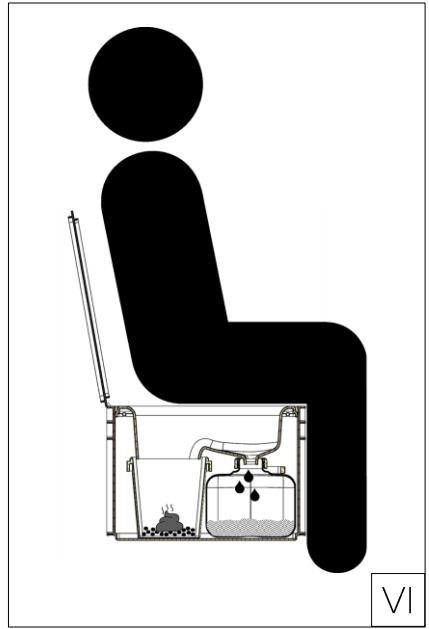

4x

1

2

3

**D GEBRAUCHSANWEISUNG** BENUTZEN DEINER BOXIO

**GB USER`S MANUAL** HOW TO USE YOUR BOXIO

D GESCHLOSSENEN DECKEL NUR ZUM KANISTERTRANSPORT BENUTZEN!

GB USE CLOSED LID ONLY FOR CANISTER TRANSPORT!