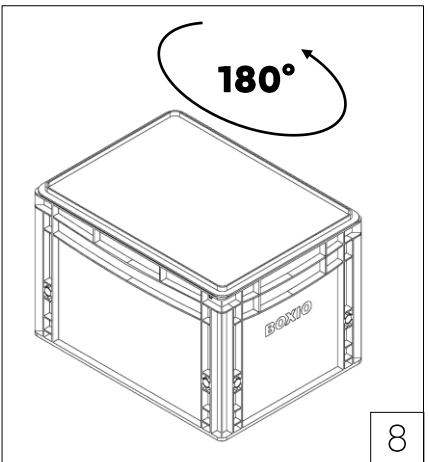

4x

1

2

3

**D GEBRAUCHSANWEISUNG** BENUTZEN DEINER BOXIO

**GB USER`S MANUAL** HOW TO USE YOUR BOXIO

D GESCHLOSSENEN DECKEL NUR ZUM KANISTERTRANSPORT BENUTZEN!

GB USE CLOSED LID ONLY FOR CANISTER TRANSPORT!