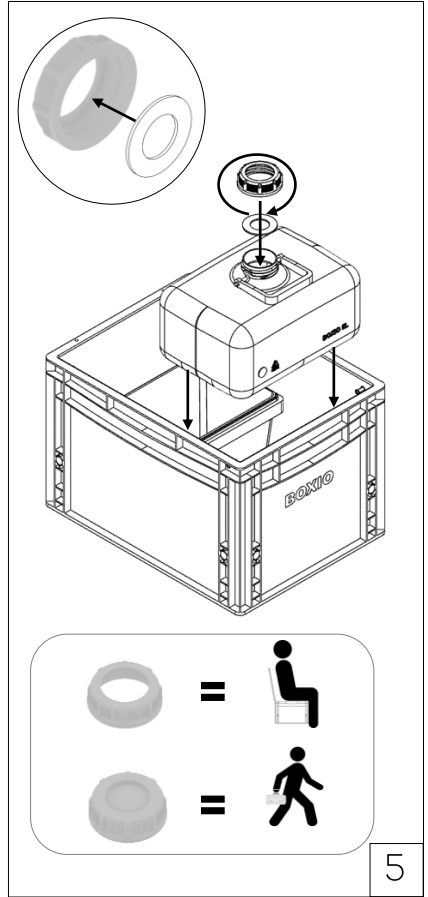

# BOXIO TOILET

**D ZUSAMMENBAUANLEITUNG & GEBRAUCHSANWEISUNG**

**GB ASSEMBLY INSTRUCTIONS & USER'S MANUAL**

**D LIEFERUMFANG** WAS IST IN DEINER BOXIO

**GB SCOPE OF DELIVERY** WHAT'S IN YOUR BOXIO

**1x**

**1x**

4x

1

2

3

**D GEBRAUCHSANWEISUNG** BENUTZEN DEINER BOXIO

**GB USER`S MANUAL** HOW TO USE YOUR BOXIO

D GESCHLOSSENEN DECKEL NUR ZUM KANISTERTRANSPORT BENUTZEN!

GB USE CLOSED LID ONLY FOR CANISTER TRANSPORT!