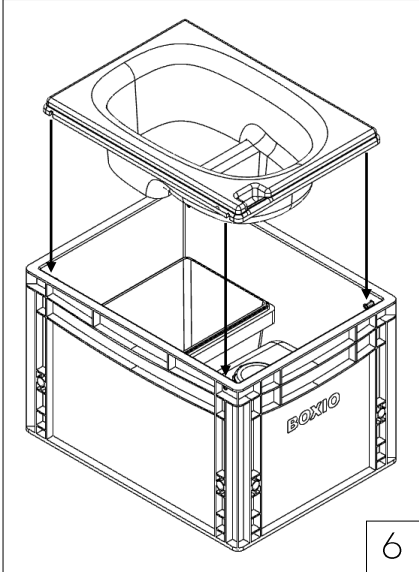

4x

1

2

3

**D GEBRAUCHSANWEISUNG** BENUTZEN DEINER BOXIO

**GB USER`S MANUAL** HOW TO USE YOUR BOXIO

D GESCHLOSSENEN DECKEL NUR ZUM KANISTERTRANSPORT BENUTZEN!

GB USE CLOSED LID ONLY FOR CANISTER TRANSPORT!