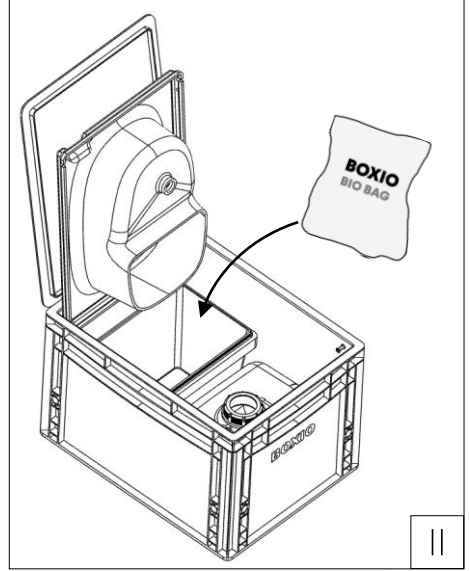

4x

1

2

3

**D GEBRAUCHSANWEISUNG** BENUTZEN DEINER BOXIO

**GB USER`S MANUAL** HOW TO USE YOUR BOXIO

D GESCHLOSSENEN DECKEL NUR ZUM KANISTERTRANSPORT BENUTZEN!

GB USE CLOSED LID ONLY FOR CANISTER TRANSPORT!