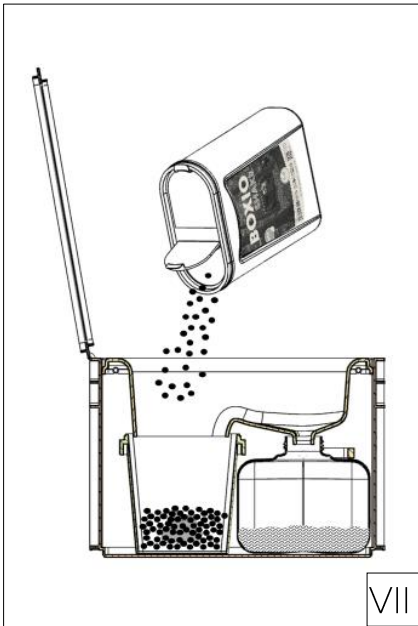

4x

1

2

3

**D GEBRAUCHSANWEISUNG** BENUTZEN DEINER BOXIO

**GB USER`S MANUAL** HOW TO USE YOUR BOXIO

D GESCHLOSSENEN DECKEL NUR ZUM KANISTERTRANSPORT BENUTZEN!

GB USE CLOSED LID ONLY FOR CANISTER TRANSPORT!