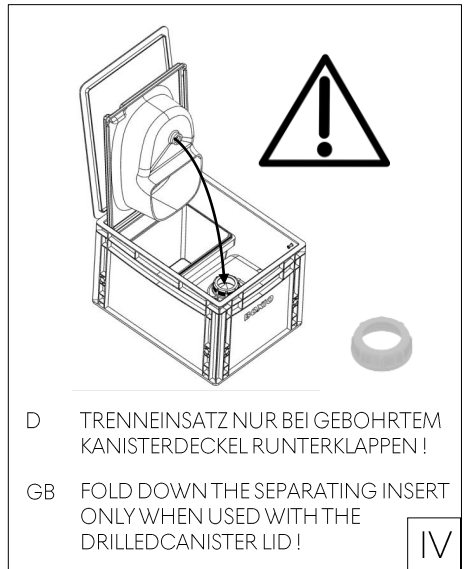

4x

1

2

3

**D GEBRAUCHSANWEISUNG** BENUTZEN DEINER BOXIO

**GB USER`S MANUAL** HOW TO USE YOUR BOXIO

D GESCHLOSSENEN DECKEL NUR ZUM KANISTERTRANSPORT BENUTZEN!

GB USE CLOSED LID ONLY FOR CANISTER TRANSPORT!